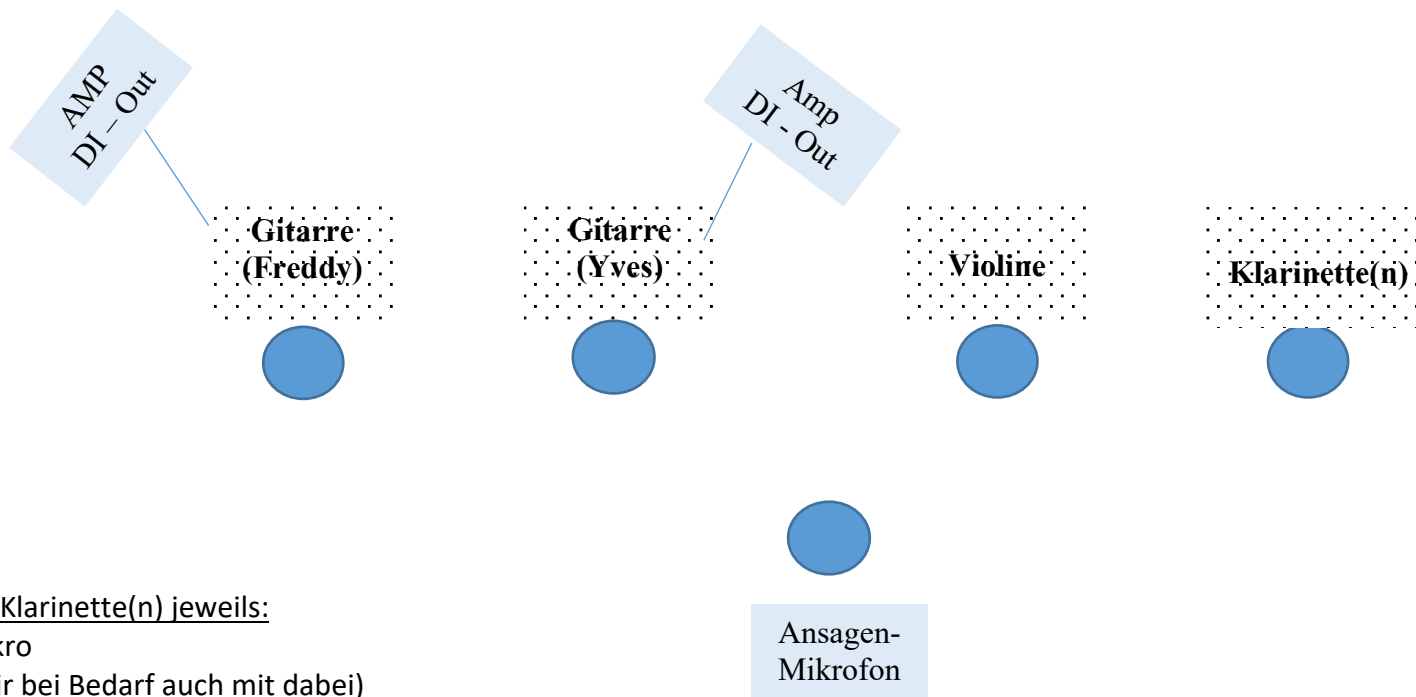

## ANALOGUE SWING - TECHNICAL RIDER

Für die Gitarren jeweils:

- DI – Ausgang
- Stäbchen- oder Kondensator- Mic  
(können wir bei Bedarf Mitbringen)

Violine & Klarinette(n) jeweils:

- DPA-Mikro  
(haben wir bei Bedarf auch mit dabei)